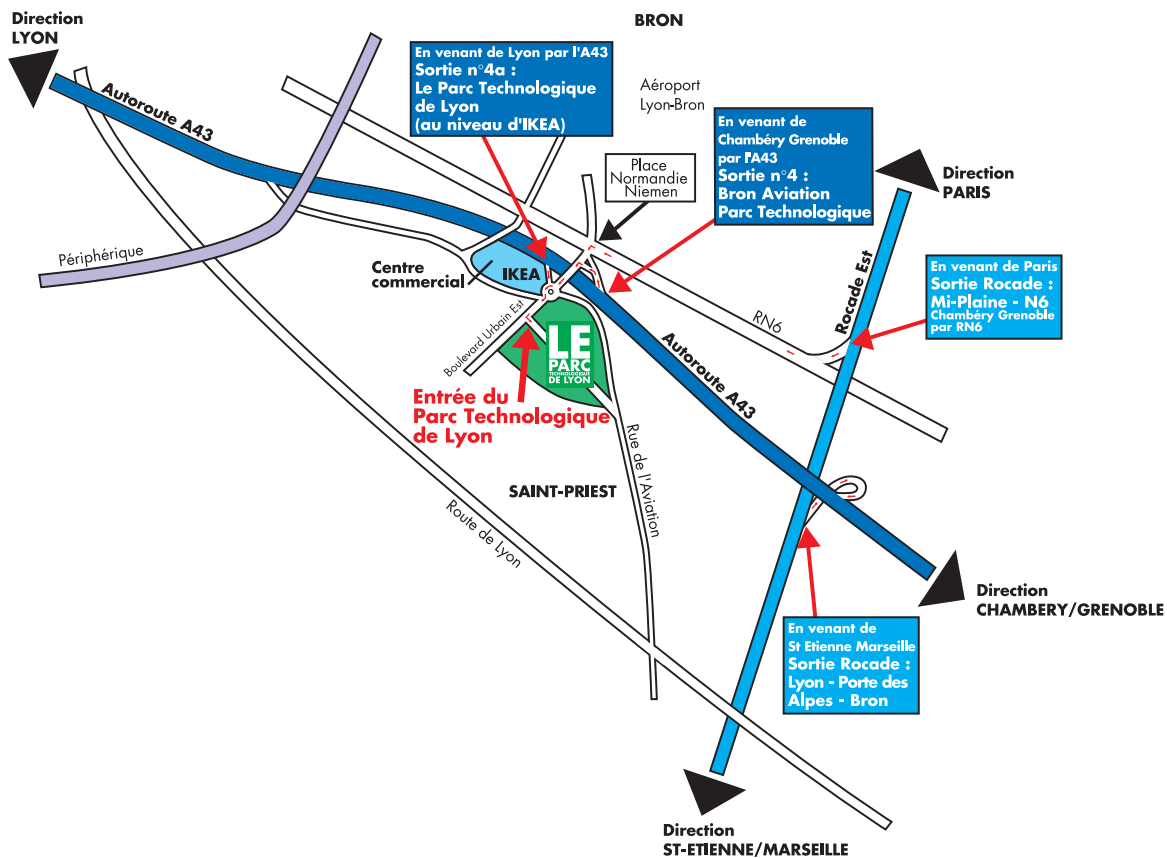

## PLAN D'ACCÈS AU PARC TECHNOLOGIQUE DE LYON

## PLAN D'ACCÈS À SMA FRANCE S.A.S SITE ILENA PARK

**SMA FRANCE S.A.S**  
Bâtiment M2  
240 allée Jacques Monod  
69791 Saint Priest Cedex

Accès à notre site par l'entrée principale du Parc :  
- Prendre le Cours du 3e Millénaire et tourner à droite au premier feu, allée Jacques Monod  
- Aller tout droit. Entrée du site à 150 m à droite.