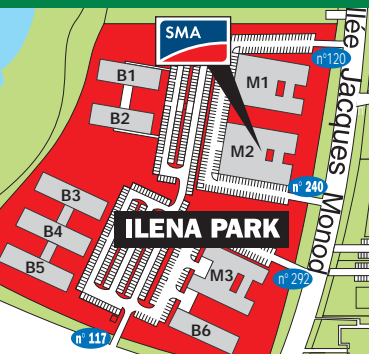

## PLAN D'ACCÈS AU PARC TECHNOLOGIQUE DE LYON

## PLAN D'ACCÈS À SMA FRANCE S.A.S SITE ILENA PARK

**SMA FRANCE S.A.S**  
Bâtiment M2  
240 allée Jacques Monod  
69791 Saint Priest Cedex

Accès à notre site par l'entrée principale du Parc :  
- Prendre le Cours du 3e Millénaire et tourner à droite au premier feu, allée Jacques Monod  
- Aller tout droit. Entrée du site à 150 m à droite.