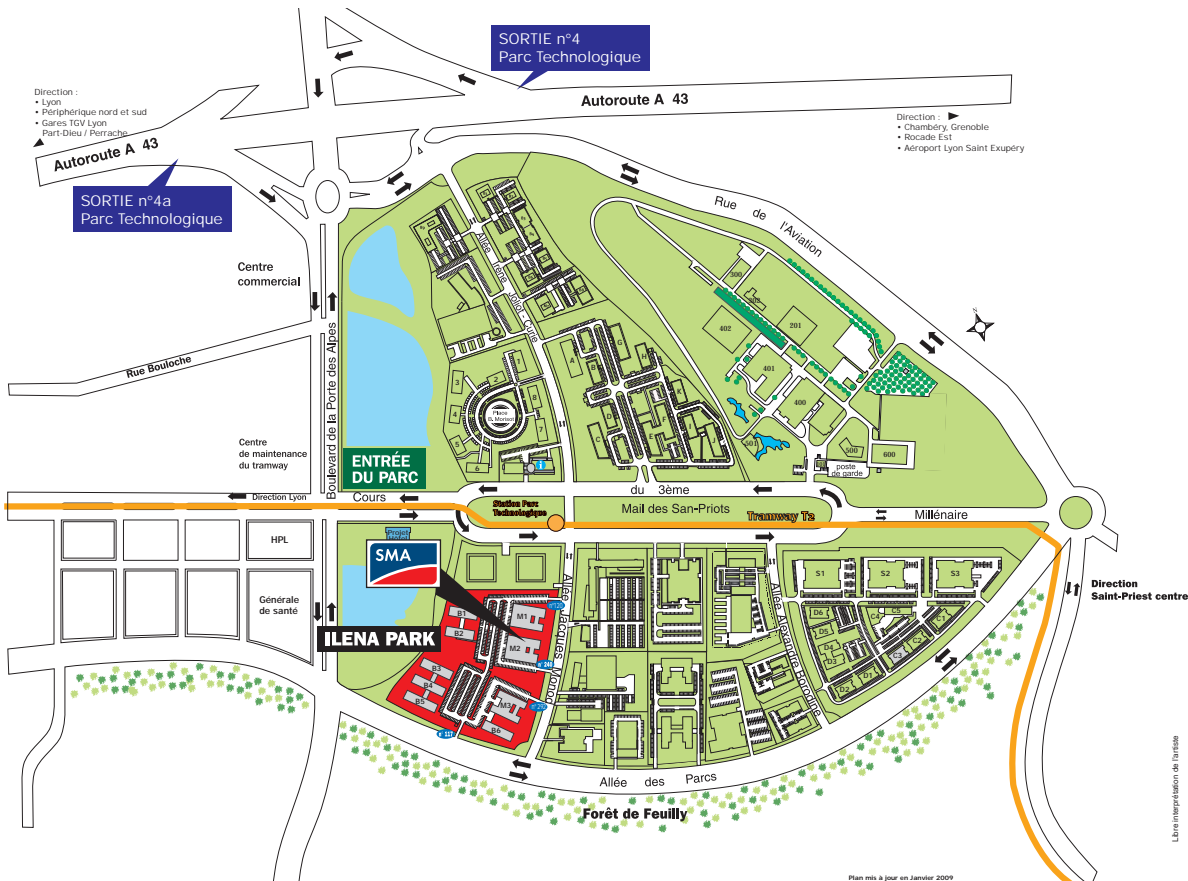

## PLAN D'ACCÈS AU PARC TECHNOLOGIQUE DE LYON

## PLAN D'ACCÈS À SMA FRANCE S.A.S SITE ILENA PARK

**SMA FRANCE S.A.S**  
Bâtiment M2  
240 allée Jacques Monod  
69791 Saint Priest Cedex

Accès à notre site par l'entrée principale du Parc :  
- Prendre le Cours du 3e Millénaire et tourner à droite au premier feu, allée Jacques Monod  
- Aller tout droit. Entrée du site à 150 m à droite.